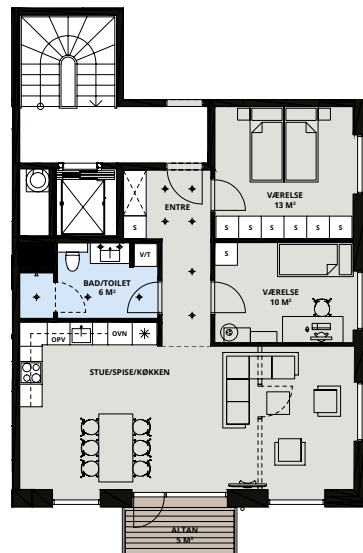

97 M² | 4 VÆRELSE (ALTERNATIV 3)

LEJLIGHED NR. 13
THURØVEJ 15, 1.TH

ALTERNATIV
3-VÆRELSE