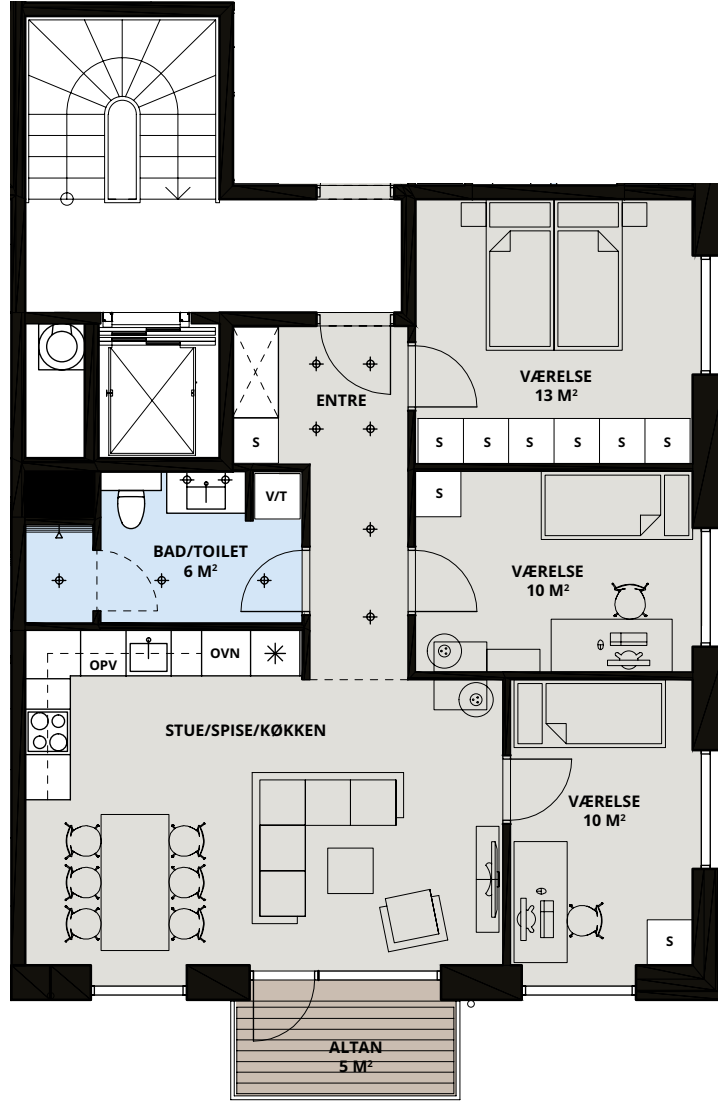

97 M² | 4 VÆRELSE (ALTERNATIV 3)

LEJLIGHED NR. 13
THURØVEJ 15, 1.TH

ALTERNATIV
3-VÆRELSE