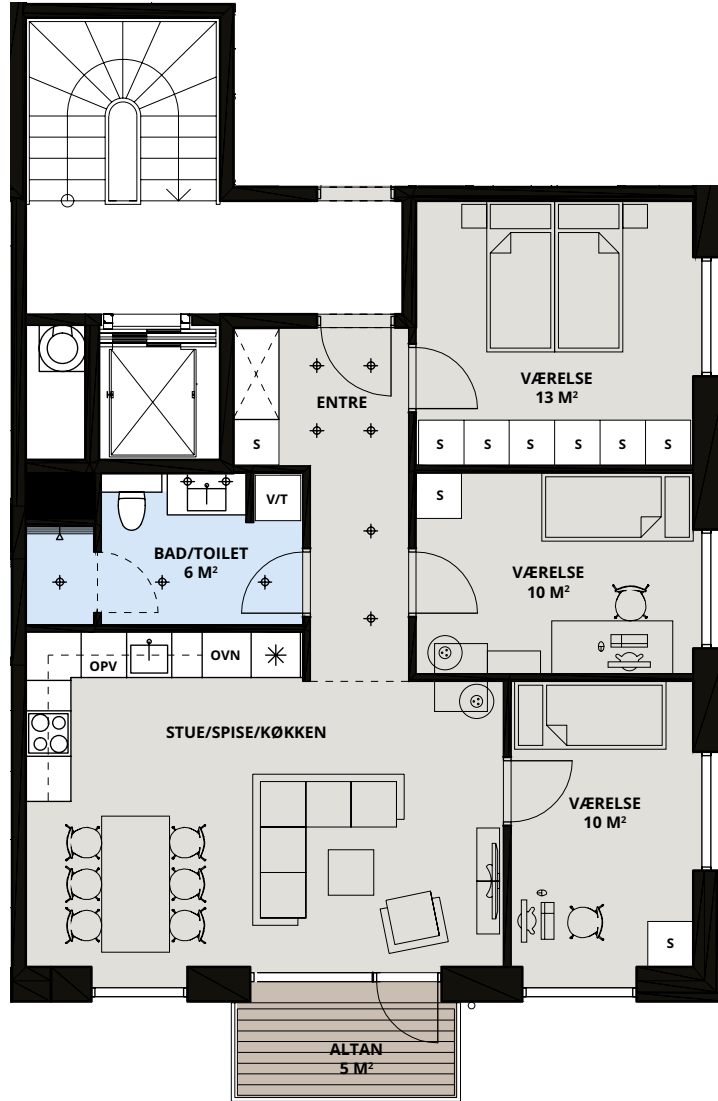

# 97 M<sup>2</sup> | 4 VÆRELSE (ALTERNATIV 3)

LEJLIGHED NR. 15  
THURØVEJ 15, 2.TH

ALTERNATIV  
3-VÆRELSE