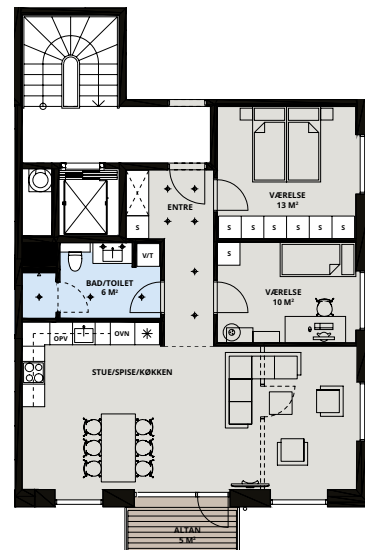

# 97 M<sup>2</sup> | 4 VÆRELSE (ALTERNATIV 3)

LEJLIGHED NR. 15  
THURØVEJ 15, 2.TH

ALTERNATIV  
3-VÆRELSE