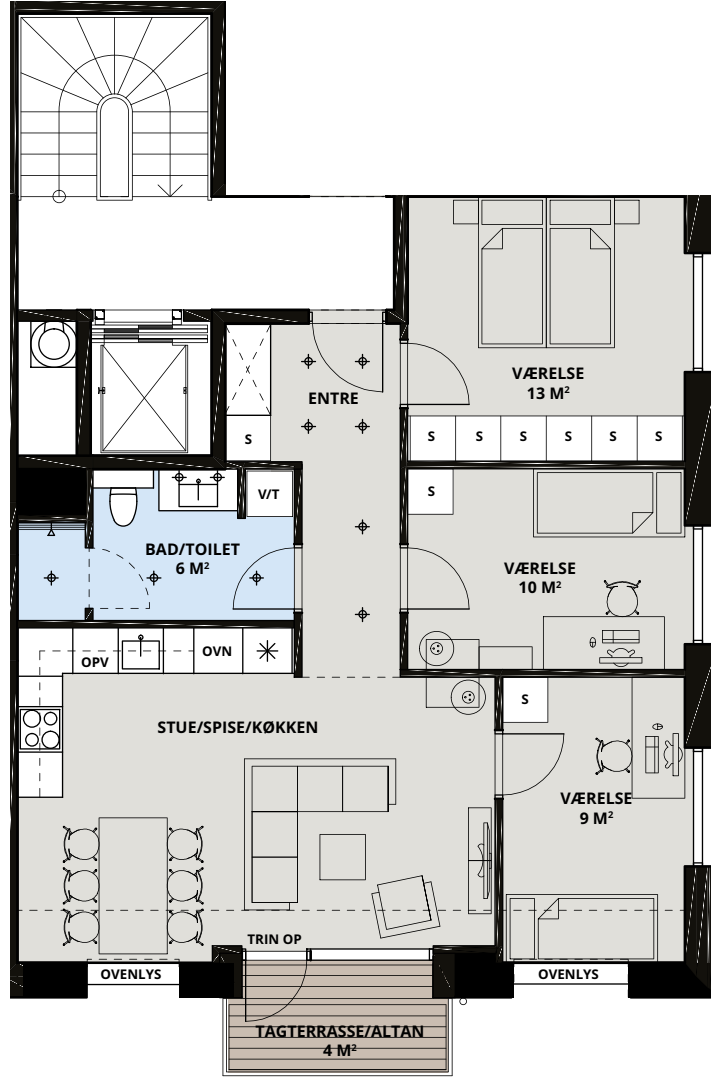

# 96 M<sup>2</sup> | 4 VÆRELSER (ALTERNATIV 3)

LEJLIGHED NR. 17  
THURØVEJ 15, 3.TH

ALTERNATIV  
3-VÆRELSER